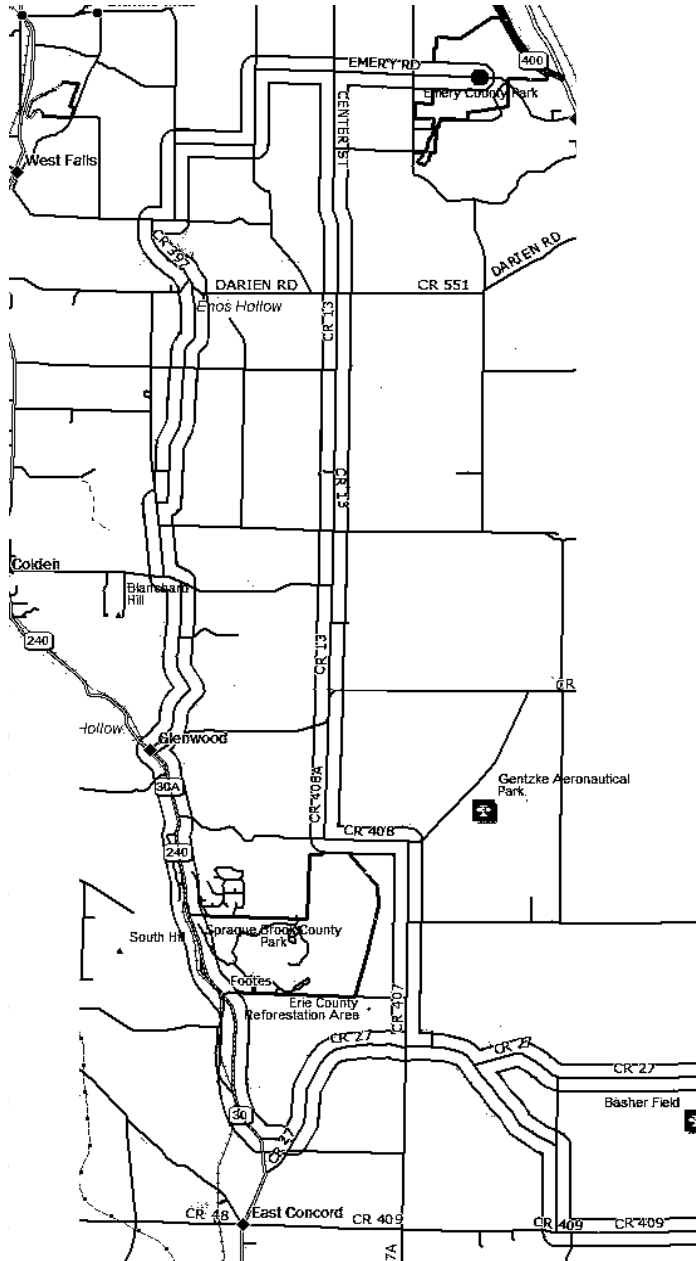

403: RIDE FOR THE "L" OF IT

lowercase

Mi.	Turn	Road
	R	Emery Rd.
2.1	L@T	Boies Rd.
2.9	R	Schopper Rd.
3.6	L@T	Grover Rd.
4.4	R@T	Falls Rd.
4.6	L	Hayes Hollow Rd.
7.7	L@T	Hayes Hollow Rd.
8.4	L@T	Heath
8.6	R	Hayes Hollow Rd.
10.3	R@T	Holland Glenwood Rd.
10.4	L@T	SR 240
14.5	L	Ross Rd.
14.8	L@T	S. Allen Rd.
16.6	L	Pratham Rd.
18.6	L@T	Crump Rd.
19.4	R	Center St
26.9	R	Emery Rd.
28.2	L	Emery Park

UPPERCASE

Mi.	Turn	Road
	R	Emery Rd.
2.1	L@T	Boies Rd.
2.9	R	Schopper Rd.
3.6	L@T	Grover Rd.
4.4	R@T	Falls Rd.
4.6	L	Hayes Hollow Rd.
7.7	L@T	Hayes Hollow Rd.
8.4	L@T	Heath
8.6	R	Hayes Hollow Rd.
10.3	R@T	Holland Glenwood Rd.
10.4	L@T	SR 240
14.5	L	Ross Rd.
14.8	L@T	S. Allen Rd.
16.6	X	Pratham Rd.
17.3	L	Allen Rd.
23.6	R@T	SR 16
25.4	R	SR 39 (Schutt Rd.)
27.0	R	Savage
		Store Stop
27.7	L	Genesee Rd.
31.5	R	Mehm Rd.
32.4	L	Domes Rd.
33.5	L	Allen Rd.
34.3	R	Pratham Rd.
36.3	L@T	Crump Rd.
37.1	R	Center St
44.6	R	Emery Rd.
46.0	L	Emery Park

Ride start: Emery Park, Emery Rd.

Design: RAW, JUN-13